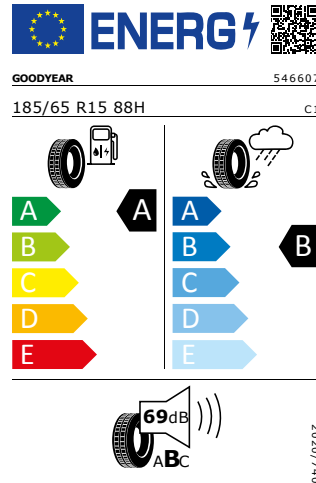

GOODYEAR 185/65 R15 88H

Pro zobrazení detailních informací o této pneumatice můžete naskenovat tento QR-kód Vaším smartphonem.

Product sheet

<https://relasdata.blob.core.windows.net/relas/tyres/sheet/Y+bKMPsS6+/A2YRWbz1ywA==>