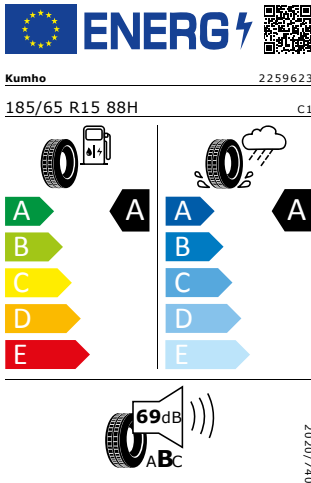

Energetický štítek

Kola z lehké slitiny Rotare AERO stříbrná 5,5J x 15

Kumho 185/65 R15 88H

Pro zobrazení detailních informací o této pneumatice můžete naskenovat tento QR-kód Vaším smartphonem.

Product sheet

<https://relasdata.blob.core.windows.net/relas/tyres/sheet/KCVLIIAEfUEZ8uBgp31jSA==>