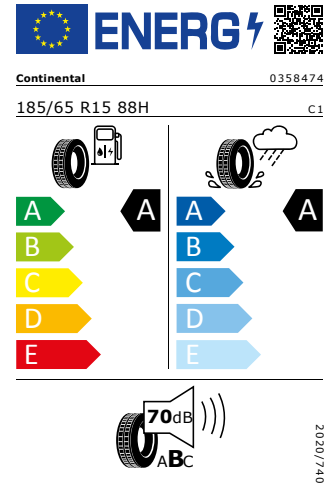

Continental 185/65 R15 88H

Pro zobrazení detailních informací o této pneumatice můžete naskenovat tento QR-kód Vaším smartphonem.

Product sheet

<https://relasdata.blob.core.windows.net/relas/tyres/sheet/DHyHEML4WM7n+ccm7LRp/w==>