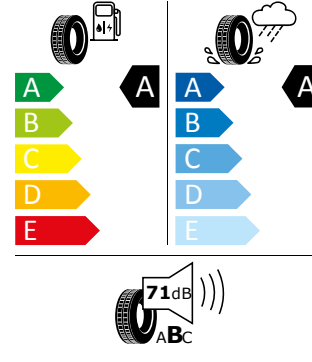

Bridgestone 235/55 R18 100V

Bridgestone 18667

235/55 R18 100V C1

Pro zobrazení detailních informací o této pneumatice můžete naskenovat tento QR-kód Vaším smartphonem.

Product sheet

<https://relasdata.blob.core.window.s.net/relas/tyres/sheet/6lFA6a8yjlg7aoL5CNF+fg==>