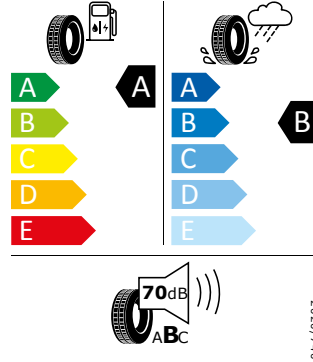

Pirelli 235/55 R18 100V

Pirelli 8019227383010

235/55 R18 100V C1

Pro zobrazení detailních informací o této pneumatice můžete naskenovat tento QR-kód Vaším smartphonem.

Product sheet

<https://relasdata.blob.core.window.s.net/relas/tyres/sheet/EYK1yB7rY2/1ld1wDRVfVg==>