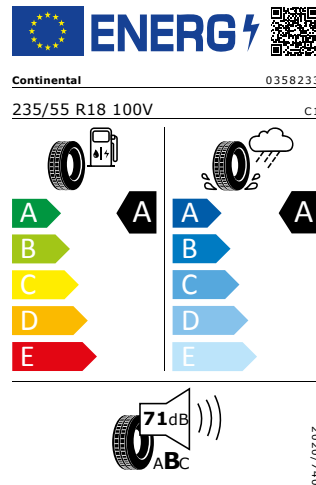

Continental 235/55 R18 100V

Pro zobrazení detailních informací o této pneumatice můžete naskenovat tento QR-kód Vaším smartphonem.

Product sheet

[https://relasdata.blob.core.window
s.net/relas/tyres/sheet/voXpEyn6x
sCTaV86ATlhgQ==](https://relasdata.blob.core.window s.net/relas/tyres/sheet/voXpEyn6x sCTaV86ATlhgQ==)