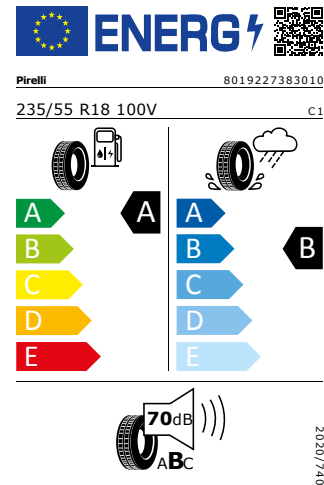

Pirelli 235/55 R18 100V

Pro zobrazení detailních informací o této pneumatice můžete naskenovat tento QR-kód Vaším smartphonem.

Product sheet

[https://relasdata.blob.core.window
s.net/relas/tyres/sheet/EYK1yB7rY
2/1ld1wDRVfVg==](https://relasdata.blob.core.window s.net/relas/tyres/sheet/EYK1yB7rY 2/1ld1wDRVfVg==)