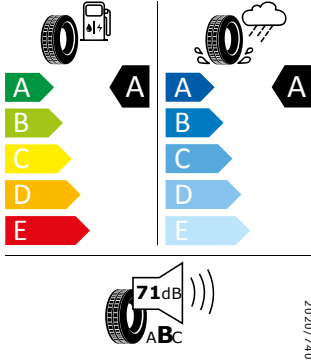

Continental 235/55 R18 100V

Continental 0358233

235/55 R18 100V C1

Pro zobrazení detailních informací o této pneumatice můžete naskenovat tento QR-kód Vaším smartphonem.

Product sheet

<https://relasdata.blob.core.window.s.net/relas/tyres/sheet/voXpEyn6xsCTaV86ATIhgQ==>