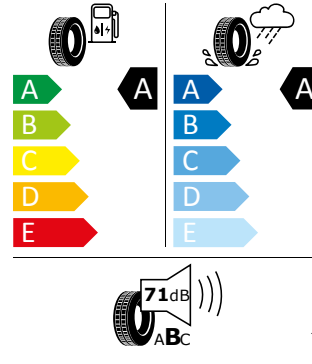

Bridgestone 235/55 R18 100V

Bridgestone 18667

235/55 R18 100V C1

Pro zobrazení detailních informací o této pneumatice můžete naskenovat tento QR-kód Vaším smartphonem.

Product sheet

<https://relasdata.blob.core.windows.net/relas/tyres/sheet/6lFA6a8yjlG7aoL5CNF+fg==>