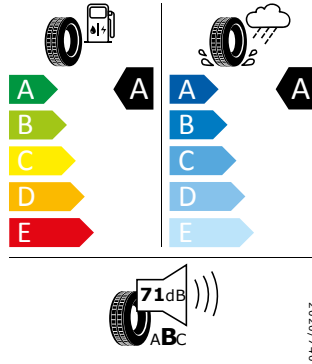

Continental 235/55 R18 100V

Continental 0358233

235/55 R18 100V C1

Pro zobrazení detailních informací o této pneumatice můžete naskenovat tento QR-kód Vaším smartphonem.

Product sheet

<https://relasdata.blob.core.windows.net/relas/tyres/sheet/voXpEyn6xsCTaV86ATlhgQ==>