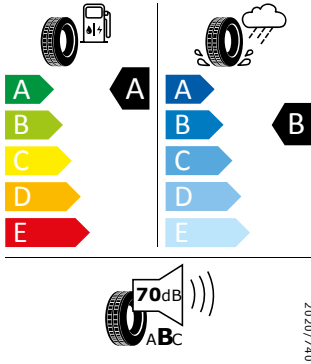

Pirelli 235/55 R18 100V

Pirelli 8019227383010

235/55 R18 100V C1

Pro zobrazení detailních informací o této pneumatice můžete naskenovat tento QR-kód Vaším smartphonem.

Product sheet

<https://relasdata.blob.core.windows.net/relas/tyres/sheet/EYK1yB7rY2/1ld1wDRVfVg==>