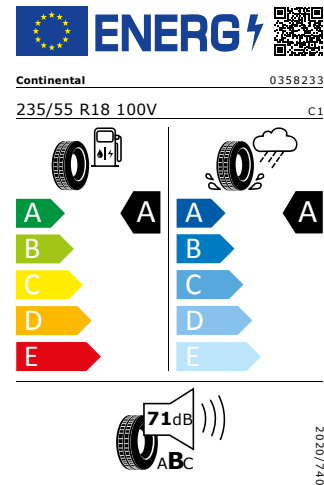

Continental 235/55 R18 100V

Pro zobrazení detailních informací o této pneumatice můžete naskenovat tento QR-kód Vaším smartphonem.

Product sheet

<https://relasdata.blob.core.window.s.net/relas/tyres/sheet/voXpEyn6xsCTaV86ATlhgQ==>