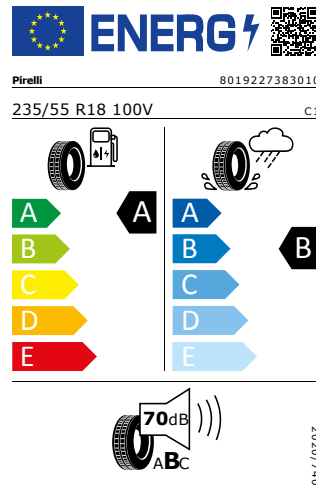

Pirelli 235/55 R18 100V

Pro zobrazení detailních informací o této pneumatice můžete naskenovat tento QR-kód Vaším smartphonem.

Product sheet

<https://relasdata.blob.core.window.s.net/relas/tyres/sheet/EYK1yB7rY2/1ld1wDRVfVg==>