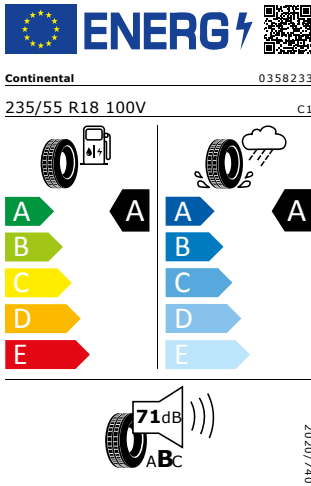

Continental 235/55 R18 100V

Pro zobrazení detailních informací o této pneumatice můžete naskenovat tento QR-kód Vaším smartphonem.

Product sheet

<https://relasdata.blob.core.window.s.net/relas/tyres/sheet/voXpEyn6xsCTaV86ATIhgQ==>