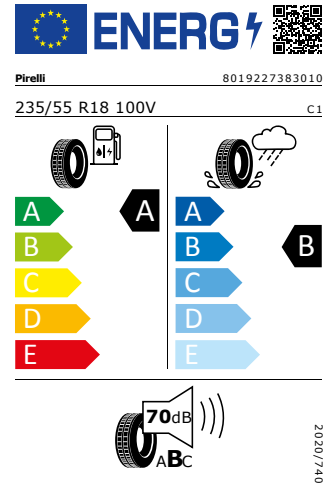

Pirelli 235/55 R18 100V

Pro zobrazení detailních informací o této pneumatice můžete naskenovat tento QR-kód Vaším smartphonem.

Product sheet

<https://relasdata.blob.core.window.s.net/relas/tyres/sheet/EYK1yB7rY2/1ld1wDRVfVg==>