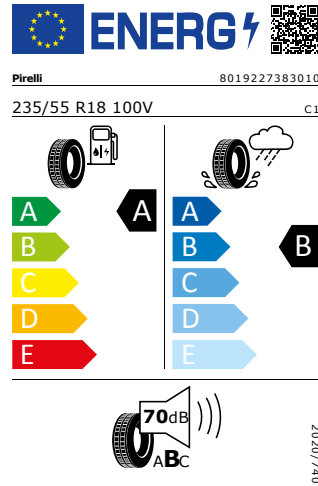

Pirelli 235/55 R18 100V

Pro zobrazení detailních informací o této pneumatice můžete naskenovat tento QR-kód Vaším smartphonem.

Product sheet

<https://relasdata.blob.core.window.s.net/relas/tyres/sheet/EYK1yB7rY2/1ld1wDRVfVg==>