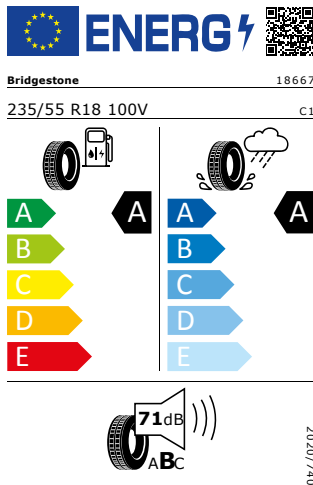

Bridgestone 235/55 R18 100V

Pro zobrazení detailních informací o této pneumatice můžete naskenovat tento QR-kód Vaším smartphonem.

Product sheet

<https://relasdata.blob.core.window.s.net/relas/tyres/sheet/6IFA6a8yjlG7aoL5CNF+fg==>