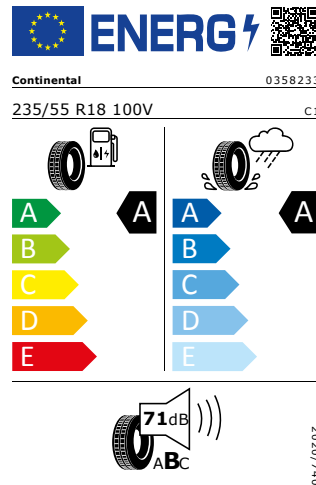

Continental 235/55 R18 100V

Pro zobrazení detailních informací o této pneumatice můžete naskenovat tento QR-kód Vaším smartphonem.

Product sheet

<https://relasdata.blob.core.window.s.net/relas/tyres/sheet/voXpEyn6xsCTaV86ATlhgQ==>