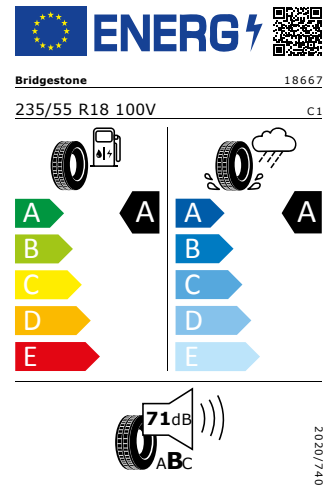

Bridgestone 235/55 R18 100V

Pro zobrazení detailních informací o této pneumatice můžete naskenovat tento QR-kód Vaším smartphonem.

Product sheet

<https://relasdata.blob.core.window.s.net/relas/tyres/sheet/6IFA6a8yjlG7aoL5CNF+fg==>

Continental 235/55 R18 100V

Pro zobrazení detailních informací o této pneumatice můžete naskenovat tento QR-kód Vaším smartphonem.

Product sheet

<https://relasdata.blob.core.window.s.net/relas/tyres/sheet/voXpEyn6xsCTaV86ATlhgQ==>