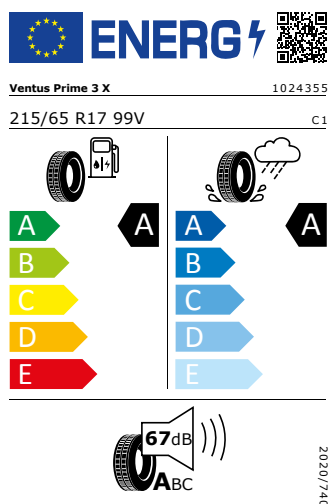

Ventus Prime 3 X 215/65 R17 99V

Pro zobrazení detailních informací o této pneumatice můžete naskenovat tento QR-kód Vaším smartphonem.

Product sheet

<https://relasdata.blob.core.windows.net/relas/tyres/sheet/eAjkbBNv/ZMHjnOkvdafyA==>