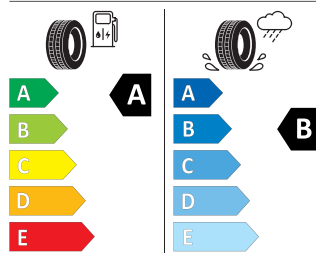

Product sheet

<https://relasdata.blob.core.windows.net/relas/tyres/sheet/AYJm1uGNBpRdXL2hcmDZEw==>

GOODYEAR 205/55 R17 91V

GOODYEAR 546612

205/55R17 91 V CI

2020/740

Pro zobrazení detailních informací o této pneumatice můžete naskenovat tento QR-kód Vaším smartphonem.