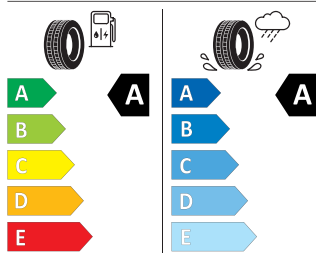

Energetický štítek

Propus Aero 17" černá leštěná

Continental 205/55 R17 91V

Continental 0358161

205/55 R 17 91 V CI

2020/740

Pro zobrazení detailních informací o této pneumatice můžete naskenovat tento QR-kód Vaším smartphonem.

Product sheet

<https://relasdata.blob.core.windows.net/relas/tyres/sheet/AYJm1uGNBpRdXL2hcmDZEw==>