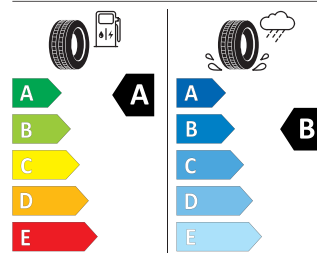

Product sheet

<https://relasdata.blob.core.windows.net/relas/tyres/sheet/R4CM7tkg7wOUY22OjliwPw==>

Michelin 205/55 R17 91V

MICHELIN 069790

205/55R17 91 V CI

2020/740

Pro zobrazení detailních informací o této pneumatice můžete naskenovat tento QR-kód Vaším smartphonem.