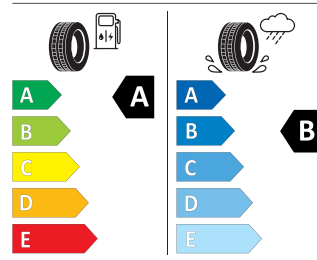

GOODYEAR 205/55 R17 91V

GOODYEAR 546612
205/55R17 91 V CI

2020/740

Pro zobrazení detailních informací o této pneumatice můžete naskenovat tento QR-kód Vaším smartphonem.

Product sheet

<https://relasdata.blob.core.windows.net/relas/tyres/sheet/R4CM7tkg7wOUY22OjliwPw==>