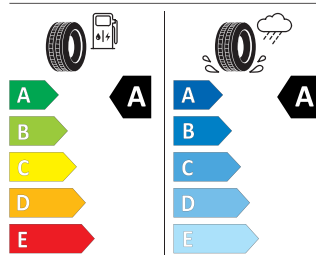

Continental 205/55 R17 91V

Continental 0358161
205/55 R 17 91 V CI

2020/740

Pro zobrazení detailních informací o této pneumatice můžete naskenovat tento QR-kód Vaším smartphonem.

Product sheet

<https://relasdata.blob.core.windows.net/relas/tyres/sheet/AYJm1uGNBpRdXL2hcmDZEw==>