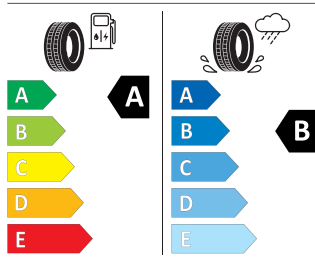

Energetický štítek

Propus Aero 17" černá leštěná

Michelin 205/55 R17 91V

MICHELIN 069790
205/55R17 91 V CI

2020/740

Pro zobrazení detailních informací o této pneumatice můžete naskenovat tento QR-kód Vaším smartphonem.

Product sheet

<https://relasdata.blob.core.windows.net/relas/tyres/sheet/R6JZo+TgUyCEsGHv9JHBZg==>