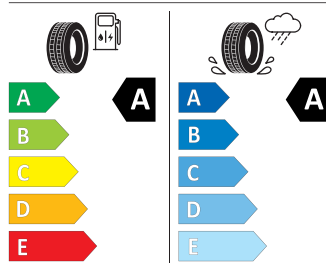

Standardní sedadla
Výplně dveří s látkou

Energetický štítek

Ocelová kola Tecton 16"

GOODYEAR 205/60 R16 92 V

GOODYEAR 546288

205/60R16 92 V

2020/740

Pro zobrazení detailních informací o této pneumatice můžete naskenovat tento QR-kód Vaším smartphonem.

Product sheet

<https://relasdata.blob.core.windows.net/relas/tyres/sheet/EbURQrm7cV3s0kY72+itXA==>

Kumho 205/60 R16 92V

KUMHO PS71 2267663

205/60R16 92 V

2020/740

Pro zobrazení detailních informací o této pneumatice můžete naskenovat tento QR-kód Vaším smartphonem.