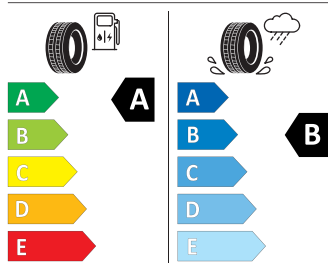

Standardní sedadla
Výplně dveří s látkou

Energetický štítek

Ocelová kola Tecton 16"

GOODYEAR 205/60 R16 92 V

GOODYEAR 546288

205/60R16 92 V

2020/740

Pro zobrazení detailních informací o této pneumatice můžete naskenovat tento QR-kód Vaším smartphonem.