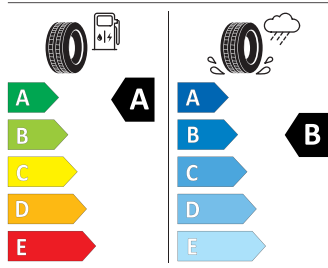

Dekorační vložky
Vkládané koberečky vpředu a vzadu
Multifunkční vyhřívaný kožený volant pro DSG s pádly

Energetický štítek

Kola z lehké slitiny Cortadero 16"

GOODYEAR 205/60 R16 92 V

GOODYEAR 546288

205/60R16 92 V