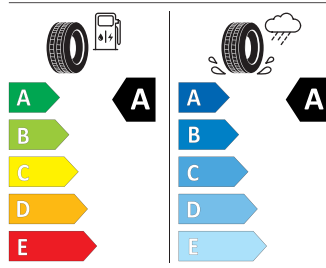

Kumho 205/60 R16 92V

KUMHO PS71 2267663

205/60R16 92 V

2020/740

Pro zobrazení detailních informací o této pneumatice můžete naskenovat tento QR-kód Vaším smartphonem.

Product sheet

<https://relasdata.blob.core.windows.net/relas/tyres/sheet/YXulq41LrUO3vA1Q+0m+OA==>