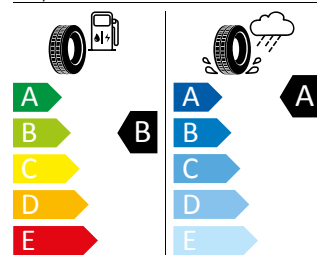

Bridgestone 205/50 R17 89V

Bridgestone 13650

205/50 R17 89V C1

2020/740

Pro zobrazení detailních informací o této pneumatice můžete naskenovat tento QR-kód Vaším smartphonem.

Product sheet

<https://relasdata.blob.core.windows.net/relas/tyres/sheet/SHJDQ/G8QdPOJIFIBoe7Mw==>