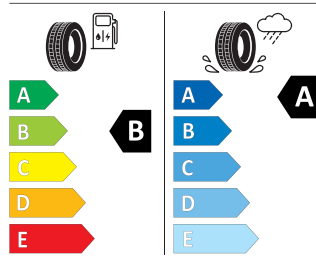

GOODYEAR 205/50 R17 89V

GOODYEAR 546233

205/50R17 89 V C1

2020/740

Pro zobrazení detailních informací o této pneumatice můžete naskenovat tento QR-kód Vaším smartphonem.

Product sheet

<https://relasdata.blob.core.windows.net/relas/tyres/sheet/tdujZvCqoTii4ZODoYMFwQ==>