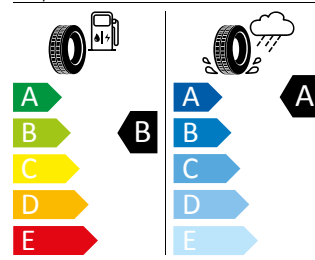

Product sheet

<https://relasdata.blob.core.windows.net/relas/tyres/sheet/beOT6Fjg8Pn2pzyGd1vA7Q==>

Bridgestone 205/50 R17 89V

Bridgestone 13650

205/50 R17 89V C1

2020/740

Pro zobrazení detailních informací o této pneumatice můžete naskenovat tento QR-kód Vaším smartphonem.