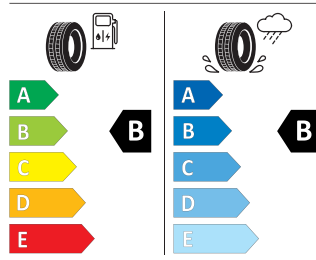

NEXEN 205/50 R17 89V

NEXENTIRE 16109

205/50R17 89 V C1

2020/740

Pro zobrazení detailních informací o této pneumatice můžete naskenovat tento QR-kód Vaším smartphonem.

Product sheet

<https://relasdata.blob.core.windows.net/relas/tyres/sheet/beOT6Fjg8Pn2pzyGd1vA7Q==>