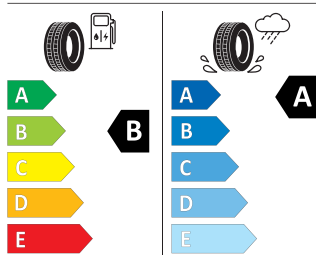

Energetický štítek

Propus Aero 17" černá leštěná

GOODYEAR 205/50 R17 89V

GOODYEAR 546233

205/50R17 89 V C1

2020/740

Pro zobrazení detailních informací o této pneumatice můžete naskenovat tento QR-kód Vaším smartphonem.