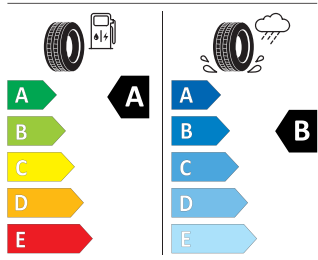

Interiér

PUR hlavice řadící páky
Dekorační vložky
Multifunkční volant

Standardní sedadla
Výplně dveří s látkou

Energetický štítek

Ocelová kola Tecton 16"

GOODYEAR 205/55 R16 91V

GOODYEAR 577215

205/55R16 91 V CI