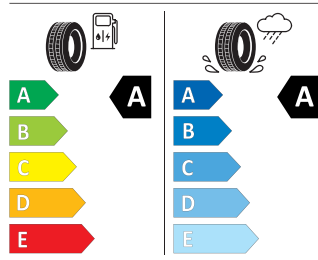

Bridgestone 205/55 R16 91V

BRIDGESTONE 13233

205/55 R16 91 V CI

2020/740

Pro zobrazení detailních informací o této pneumatice můžete naskenovat tento QR-kód Vaším smartphonem.

Product sheet

<https://relasdata.blob.core.window.s.net/relas/tyres/sheet/ingUjSOwgFVNBWRlw6nPhA==>