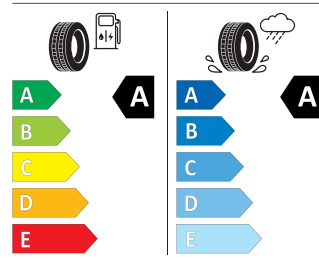

Nexen 205/55 R16 91 V

NEXENTIRE 18133

205/55R16 91 V CI

2020/740

Pro zobrazení detailních informací o této pneumatice můžete naskenovat tento QR-kód Vaším smartphonem.

Product sheet

<https://relasdata.blob.core.window.s.net/relas/tyres/sheet//4gpvEI05RH05s8ZNkww/w==>