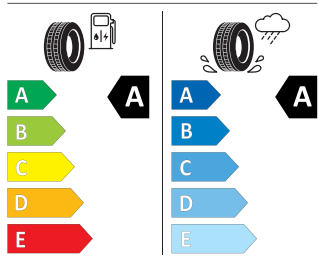

Energetický štítek

Kola z lehké slitiny Cortadero 16"

Bridgestone 205/55 R16 91V

BRIDGESTONE 13233
205/55 R16 91 V CI

2020/740

Pro zobrazení detailních informací o této pneumatice můžete naskenovat tento QR-kód Vaším smartphonem.

Product sheet

<https://relasdata.blob.core.windows.net/relas/tyres/sheet/ingUjSOwgFVNBWRlw6nPhA==>