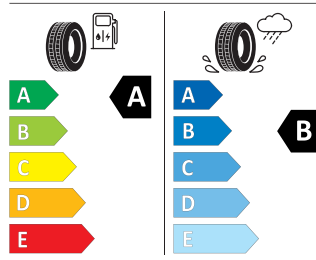

GOODYEAR 205/55 R16 91V

GOODYEAR 577215
205/55R16 91 V CI

2020/740

Pro zobrazení detailních informací o této pneumatice můžete naskenovat tento QR-kód Vaším smartphonem.

Product sheet

<https://relasdata.blob.core.windows.net/relas/tyres/sheet/yVBCiOiy9XLxlq0hBQllLg==>