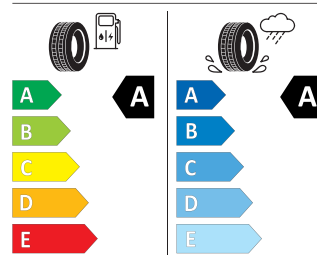

Nexen 205/55 R16 91 V

NEXENTIRE 18133
205/55R16 91 V CI

2020/740

Pro zobrazení detailních informací o této pneumatice můžete naskenovat tento QR-kód Vaším smartphonem.

Product sheet

<https://relasdata.blob.core.windows.net/relas/tyres/sheet//4gpvEI05RH05s8ZNkww/w==>