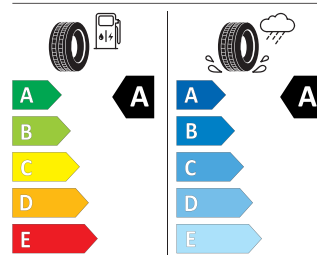

Bridgestone 205/55 R16 91V

BRIDGESTONE 13233

205/55 R16 91 V Cl

2020/740

Pro zobrazení detailních informací o této pneumatice můžete naskenovat tento QR-kód Vaším smartphonem.

Product sheet

<https://relasdata.blob.core.windows.net/relas/tyres/sheet/ingUJSOWgFVNBWRlw6nPhA==>