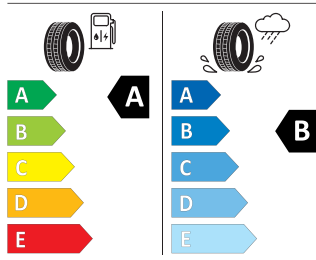

Energetický štítek

Kola z lehké slitiny Cortadero 16"

GOODYEAR 205/55 R16 91V

GOODYEAR 577215

205/55R16 91 V Cl

2020/740

Pro zobrazení detailních informací o této pneumatice můžete naskenovat tento QR-kód Vaším smartphonem.

Product sheet

<https://relasdata.blob.core.windows.net/relas/tyres/sheet/yVBCiOIY9XLxIq0hBQIIlg==>