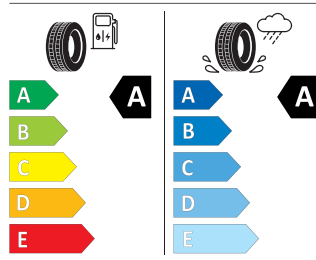

Nexen 205/55 R16 91 V

NEXENTIRE 18133

205/55R16 91 V Cl

2020/740

Pro zobrazení detailních informací o této pneumatice můžete naskenovat tento QR-kód Vaším smartphonem.

Product sheet

<https://relasdata.blob.core.windows.net/relas/tyres/sheet//4gpvEIo5RH05s8ZNkww==>