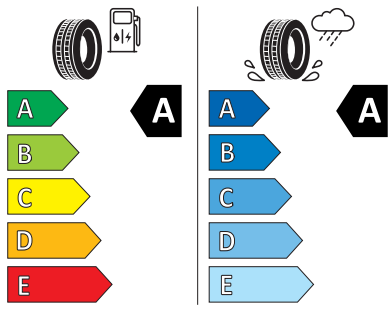

Dekoratивní prahové lišty

Energetický štítek

Tirsuli 19" antracitová leštěná

Hankook 235/50 R19

Hankook 1032201

235/50R19 99 V C1

2020/740

Pro zobrazení detailních informací o této pneumatice můžete naskenovat tento QR-kód Vaším smartphonem.