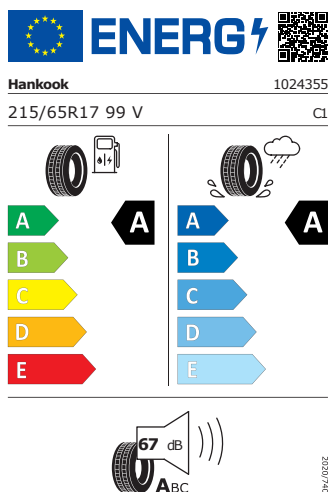

Energetický štítek

Paget 17" stříbrná

Ventus Prime 3 X 215/65 R17 99V

Pro zobrazení detailních informací o této pneumatice můžete naskenovat tento QR-kód Vaším smartphonem.

Product sheet

<https://relasdata.blob.core.windows.net/relas/tyres/sheet/qAegpkA2RLVa/XViTEgXMQ==>