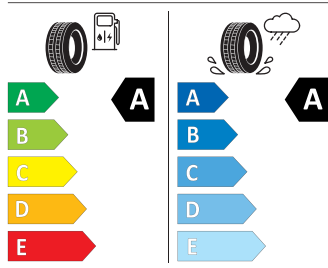

215/55R17 94 W CL

2020/740

Pro zobrazení detailních informací o této pneumatice můžete naskenovat tento QR-kód Vaším smartphonem.

Product sheet

<https://relasdata.blob.core.windows.net/relas/tyres/sheet/y9PMGoWO/n1RtEiS8ju8cw==>