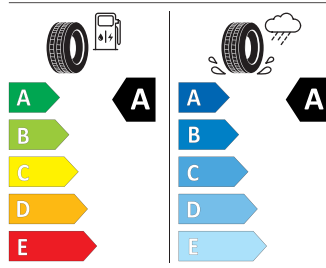

Hankook 215/55 R17 94W

Hankook 1029114

215/55R17 94 W CL

2020/740

Pro zobrazení detailních informací o této pneumatice můžete naskenovat tento QR-kód Vaším smartphonem.

Product sheet

<https://relasdata.blob.core.windows.net/relas/tyres/sheet/HpwUaEiuWsThORtF+jxKmw==>