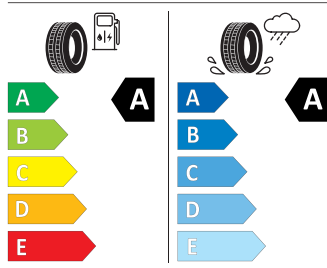

Goodyear 215/55 R17 94W

GOODYEAR 584482

215/55R17 94 W Cl

2020/740

Pro zobrazení detailních informací o této pneumatice můžete naskenovat tento QR-kód Vaším smartphonem.

Product sheet

<https://relasdata.blob.core.windows.net/relas/tyres/sheet/y9PMGoWO/n1RtEiS8ju8cw==>