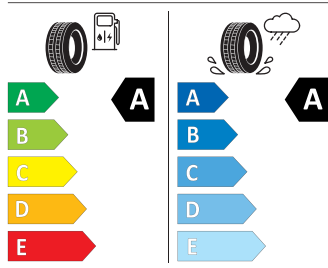

Energetický štítek

Mintaka 17" stříbrná

Hankook 215/55 R17 94W

Hankook 1029114

215/55R17 94 W Cl

2020/740

Pro zobrazení detailních informací o této pneumatice můžete naskenovat tento QR-kód Vaším smartphonem.

Product sheet

<https://relasdata.blob.core.windows.net/relas/tyres/sheet/HpwUaEiuWsThORtF+jxKmw==>