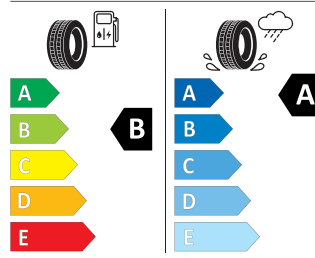

Pirelli 235/45 R18 94W

PIRELLI 41128
235/45R18 94 W C1

2020/740

Pro zobrazení detailních informací o této pneumatice můžete naskenovat tento QR-kód Vaším smartphonem.

Product sheet

<https://relasdata.blob.core.window.s.net/relas/tyres/sheet/ngO3rx2KuwYNvRPIDo6Fw==>