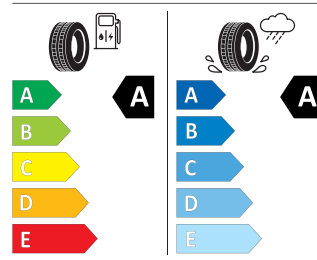

Hankook 205/60 R16 92V

Hankook 1028694

205/60R16 92 V

2020/740

Pro zobrazení detailních informací o této pneumatice můžete naskenovat tento QR-kód Vaším smartphonem.

Product sheet

<https://relasdata.blob.core.windows.net/relas/tyres/sheet/zxXTbyONMPwINcq9NHF+6Q==>