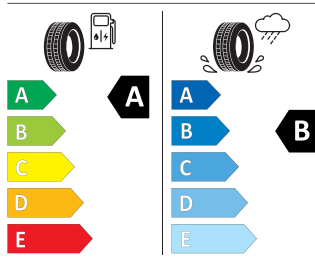

Energetický štítek

Matar Aero 16"

GOODYEAR 205/60 R16 92V

GOODYEAR 546288

205/60R16 92 V

2020/740

Pro zobrazení detailních informací o této pneumatice můžete naskenovat tento QR-kód Vaším smartphonem.

Product sheet

<https://relasdata.blob.core.windows.net/relas/tyres/sheet/EbURQrm7cV3s0kY72+itXA==>