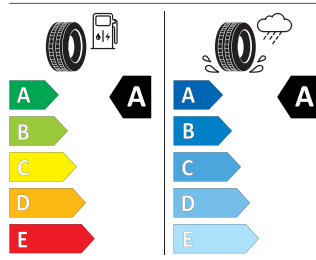

Kumho 205/60 R16 92V

KUMHO PS71 2267663

205/60R16 92 V

2020/740

Pro zobrazení detailních informací o této pneumatice můžete naskenovat tento QR-kód Vaším smartphonem.

Product sheet

<https://relasdata.blob.core.windows.net/relas/tyres/sheet/xo+50B8L8LDASgYbOu+uDQ==>