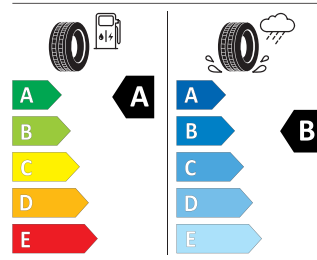

Product sheet

<https://relasdata.blob.core.window.s.net/relas/tyres/sheet/R6JZo+TgUyCEsGHv9JHBZg==>

GOODYEAR 205/55 R17 91V

GOODYEAR 582740

205/55R17 91 V CI

2020/740

Pro zobrazení detailních informací o této pneumatice můžete naskenovat tento QR-kód Vaším smartphonem.