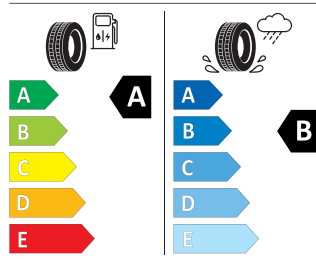

Product sheet

<https://relasdata.blob.core.window.s.net/relas/tyres/sheet/AYJm1uGNBpRdXL2hcmDZEw==>

Michelin 205/55 R17 91V

MICHELIN 069790

205/55R17 91 V CI

2020/740

Pro zobrazení detailních informací o této pneumatice můžete naskenovat tento QR-kód Vaším smartphonem.