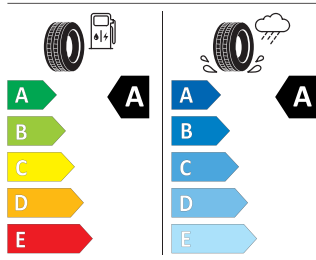

Energetický štítek

Rotare Aero 17"

Continental 205/55 R17 91V

Continental 0358161

205/55 R 17 91 V CI

2020/740

Pro zobrazení detailních informací o této pneumatice můžete naskenovat tento QR-kód Vaším smartphonem.