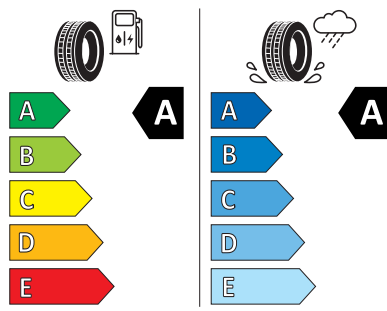

Product sheet

<https://relasdata.blob.core.windows.net/relas/tyres/sheet/Wlmoop1hCcG B1Bv2Z6jTyA==>

Hankook 205.0/60.0 R16

Hankook 1028694

205/60R16 92 V C1

2020/740

Pro zobrazení detailních informací o této pneumatice můžete naskenovat tento QR-kód Vaším smartphonem.