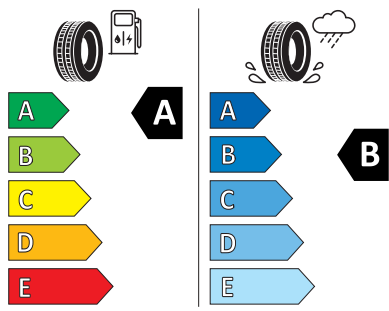

Energetický štítek

Matar Aero 16" stříbrná

Goodyear 205.0/60.0 R16

GOODYEAR 546288

205/60R16 92 V C1

2020/740

Pro zobrazení detailních informací o této pneumatice můžete naskenovat tento QR-kód Vaším smartphonem.