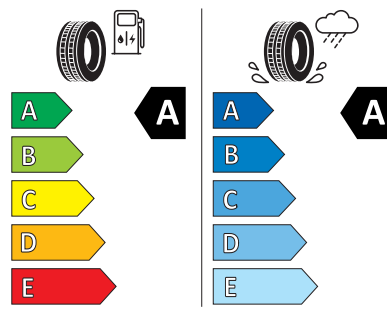

Product sheet

<https://relasdata.blob.core.windows.net/relas/tyres/sheet/mTshulix2tLR8s WfaccgWPQ==>

Kumho 205.0/60.0 R16

KUMHO PS71 2267663

205/60R16 92 V C1

2020/740

Pro zobrazení detailních informací o této pneumatice můžete naskenovat tento QR-kód Vaším smartphonem.