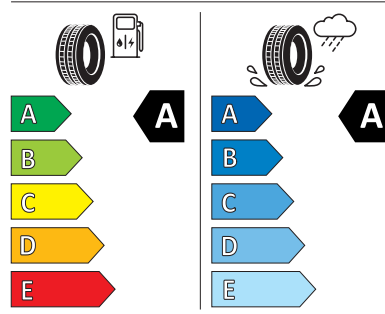

Hankook 205/60 R16

Hankook

1028694

205/60R16 92 V

C1

2020/740

Pro zobrazení detailních informací o této pneumatice můžete naskenovat tento QR-kód Vaším smartphonem.

Product sheet