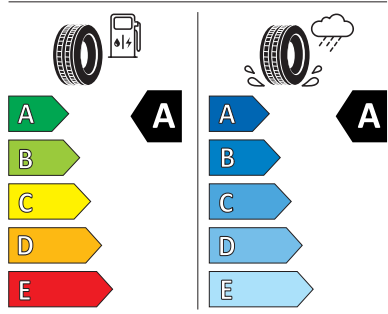

Energetický štítek

Matar 16" stříbrná

Kumho 205/60 R16

KUMHO PS71

2267663

205/60R16 92 V

C1

2020/740