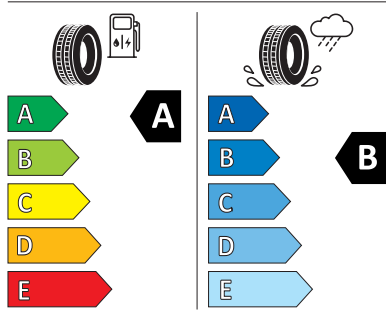

Goodyear 205/60 R16

GOODYEAR

546288

205/60R16 92 V

C1

2020/740

Pro zobrazení detailních informací o této pneumatice můžete naskenovat tento QR-kód Vaším smartphonem.

Product sheet

<https://relasdata.blob.core.windows.net/relas/tyres/sheet/yuB0XYu/yJhD/LceOQ/aA==>