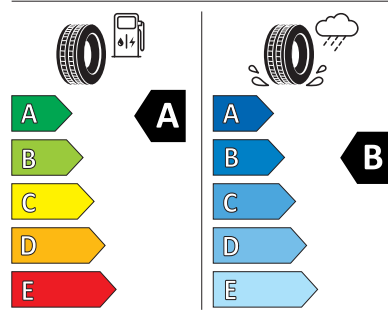

Product sheet

<https://relasdata.blob.core.windows.net/relas/tyres/sheet/avQnHqEQAMWF2APnlbuBgg==>

Goodyear 205.0/55.0 R17

GOODYEAR 582740

205/55R17 91 V C1

2020/740

Pro zobrazení detailních informací o této pneumatice můžete naskenovat tento QR-kód Vaším smartphonem.