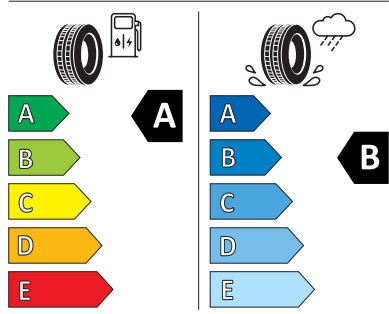

Energetický štítek

Rotare Aero 17" stříbrná

Michelin 205.0/55.0 R17

MICHELIN 069790

205/55R17 91 V C1

2020/740

Pro zobrazení detailních informací o této pneumatice můžete naskenovat tento QR-kód Vaším smartphonem.