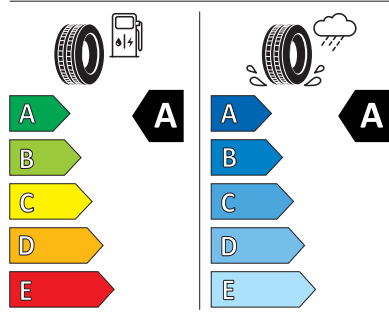

Product sheet

<https://relasdata.blob.core.windows.net/relas/tyres/sheet/TJ6aj8fUevY+cHkSOgPZ8g==>

Continental 205.0/55.0 R17

Continental 0358161

205/55 R 17 91 V C1

2020/740

Pro zobrazení detailních informací o této pneumatice můžete naskenovat tento QR-kód Vaším smartphonem.